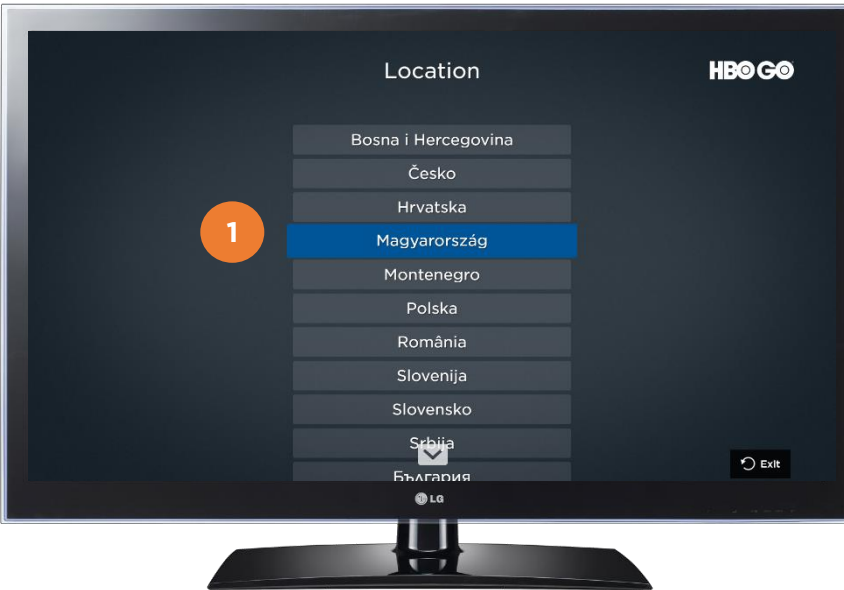

ÚJ HBO GO AKTVÁCIÓS LÉPÉSEI LG TV-N

1. Új HBO GO letöltése

Áttekintő

- Lépjen be az **LG Content Store**-ba és írja be a keresőbe az - **HBO GO**-t
- Ezt követően válassza ki az új **fekete** háttérű **HBO GO** alkalmazást
- Az alkalmazás letöltéséhez kattintson az **'INSTALL'** gombra
- Amennyiben sikeres volt az alkalmazás letöltése, kattintson a **'LAUNCH'** gombra amivel el is indul az **HBO GO**

2., 3. Új HBO GO alkalmazás mozgatása

Áttekintő

- Miután letöltötte az applikációt, lehetősége van az **LG vízszintes listáján** az imént telepített **HBO GO** alkalmazás ikonját előre mozgatni
- Ehhez válassza ki a navigációs gombok segítségével az **HBO GO** alkalmazást, és aktiválja az **'EDIT MODE'**-ot, amelyet,
 - vagy a **Home** gomb 1-2 másodperces nyomva tartásával,

- vagy a felfelé mutató nyíl megnyomásával,
- vagy a vízszintes lista legvégén található **'Edit'** ikon megnyomásával tud megtenni
- Ezt követően a navigációs gombok segítségével mozgassa a lista legelejeire az **HBO GO**-t, és kattintson a **'DONE'**-ra

ÚJ HBO GO AKTIVÁCIÓS LÉPÉSEI LG TV-N

1.1 Ország választó

Áttekintő

- Az applikáció első alkalommal való indításakor a felhasználónak ki kell választania a listából **Magyarországot**
- Az alkalmazás nyelvi beállítása alapértelmezettként a kiválasztott ország nyelvénak megfelelően kerülnek kiválasztásra, amit később a Beállítások menü ponton belül tud a felhasználó megváltoztatni angolra