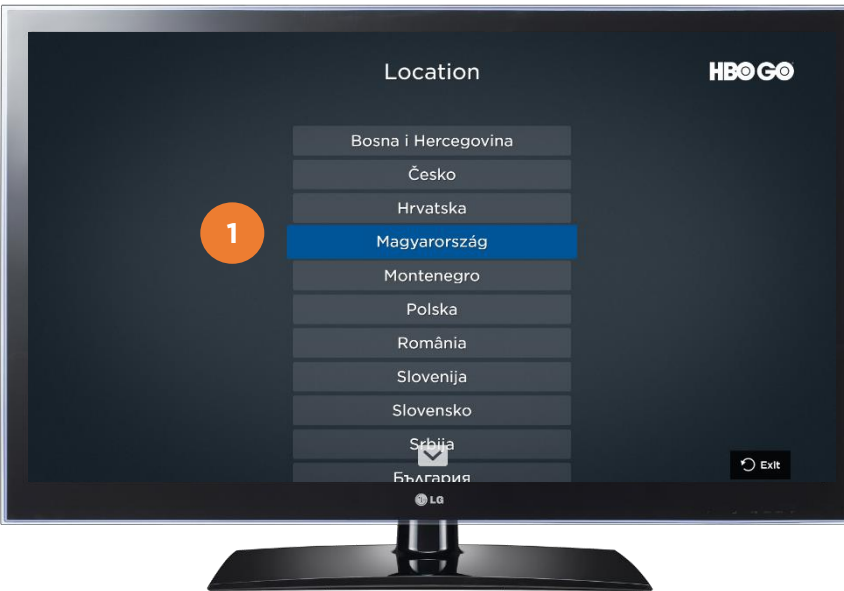

## 1. Új HBO GO letöltése

Áttekintő

- Lépjen be az **LG Content Store**-ba és írja be a keresőbe az - **HBO GO**-t
- Ezt követően válassza ki az új **fekete** háttérű **HBO GO** alkalmazást
- Az alkalmazás letöltéséhez kattintson az **'INSTALL'** gombra
- Amennyiben sikeres volt az alkalmazás letöltése, kattintson a **'LAUNCH'** gombra amivel el is indul az új **HBO GO** alkalmazás

## 2. Régi HBO GO törlése

Áttekintő

- A régi **HBO GO**-t az **LG vízszintes listáján** tudja törölni, ehhez válassza ki a navigációs gombok segítségével a régi **HBO GO**-t, és aktiválja az **'EDIT MODE'**-ot, amelyet,
  - vagy a **Home** gomb 1-2 másodperces nyomva tartásával,
  - vagy a felfelé mutató nyíl megnyomásával,
  - vagy a vízszintes lista legvégén található **'Edit'** ikon megnyomásával tud megtenni
- Ezt követően a navigációs gombok segítségével kattintson az **'X'** gombra, majd a rendszer egy megerősítő kérdéssel végleg törli az applikációt

## 3. Új HBO GO alkalmazás mozgatása

Áttekintő

- Az új **HBO GO** ikonját az **LG vízszintes listáján** tudja előre mozgatni
- Ehhez válassza ki a navigációs gombok segítségével az **HBO GO** alkalmazást, és aktiválja az **'EDIT MODE'**-ot (lásd. előző **'EDIT MODE'** lépések)
- Ezt követően a navigációs gombok segítségével mozgassa a lista legelejére az **HBO GO** ikont, és kattintson a **'DONE'**-ra

## 1. Ország választó

Áttekintő

- Az applikáció első alkalommal való indításakor a felhasználónak ki kell választania a listából **Magyarországot**
- Az alkalmazás nyelvi beállítása alapértelmezettként a kiválasztott ország nyelvénél megfelelően kerülnek kiválasztásra, amit később a Beállítások menü ponton belül tud a felhasználó megváltoztatni angolra