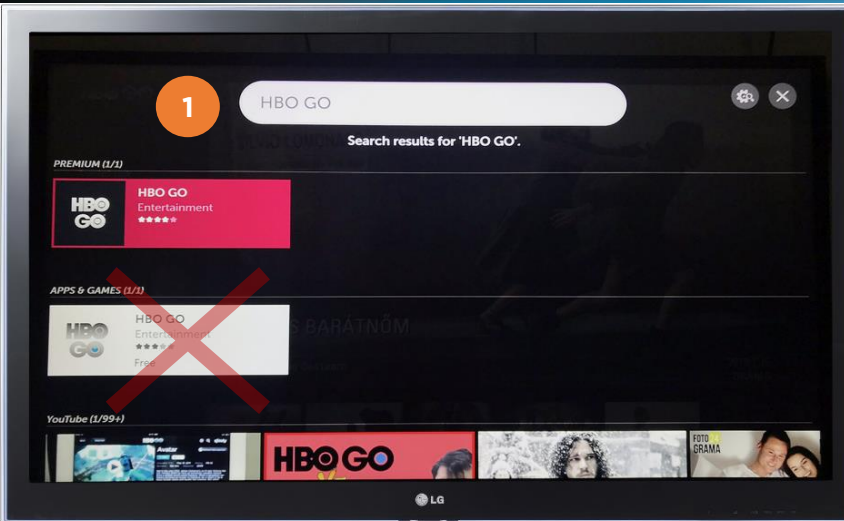

## 1. Új HBO GO letöltése

Áttekintő

- Lépjen be az **LG Content Store**-ba és írja be a keresőbe az - **HBO GO**-t
- Ezt követően válassza ki az új **fekete** háttérű **HBO GO** alkalmazást
- Az alkalmazás letöltéséhez kattintson az **'INSTALL'** gombra
- Amennyiben sikeres volt az alkalmazás letöltése, kattintson a **'LAUNCH'** gombra amivel el is indul az új **HBO GO** alkalmazás

## 2. Régi HBO GO törlése

Áttekintő

- A régi **HBO GO**-t az **LG vízszintes listáján** tudja törölni, ehhez válassza ki a navigációs gombok segítségével a régi **HBO GO**-t, és aktiválja az **'EDIT MODE'**-ot, amelyet,
  - vagy a **Home** gomb 1-2 másodperces nyomva tartásával,
  - vagy a felfelé mutató nyíl megnyomásával,
  - vagy a vízszintes lista legvégén található **'Edit'** ikon megnyomásával tud megtenni
- Ezt követően a navigációs gombok segítségével kattintson az **'X'** gombra, majd a rendszer egy megerősítő kérdéssel végleg törli az applikációt

## 3. Új HBO GO alkalmazás mozgatása

Áttekintő

- Az új **HBO GO** ikonját az **LG vízszintes listáján** tudja előre mozgatni
- Ehhez válassza ki a navigációs gombok segítségével az **HBO GO** alkalmazást, és aktiválja az **'EDIT MODE'**-ot (lásd. előző **'EDIT MODE'** lépések)
- Ezt követően a navigációs gombok segítségével mozgassa a lista legelejére az **HBO GO** ikont, és kattintson a **'DONE'**-ra